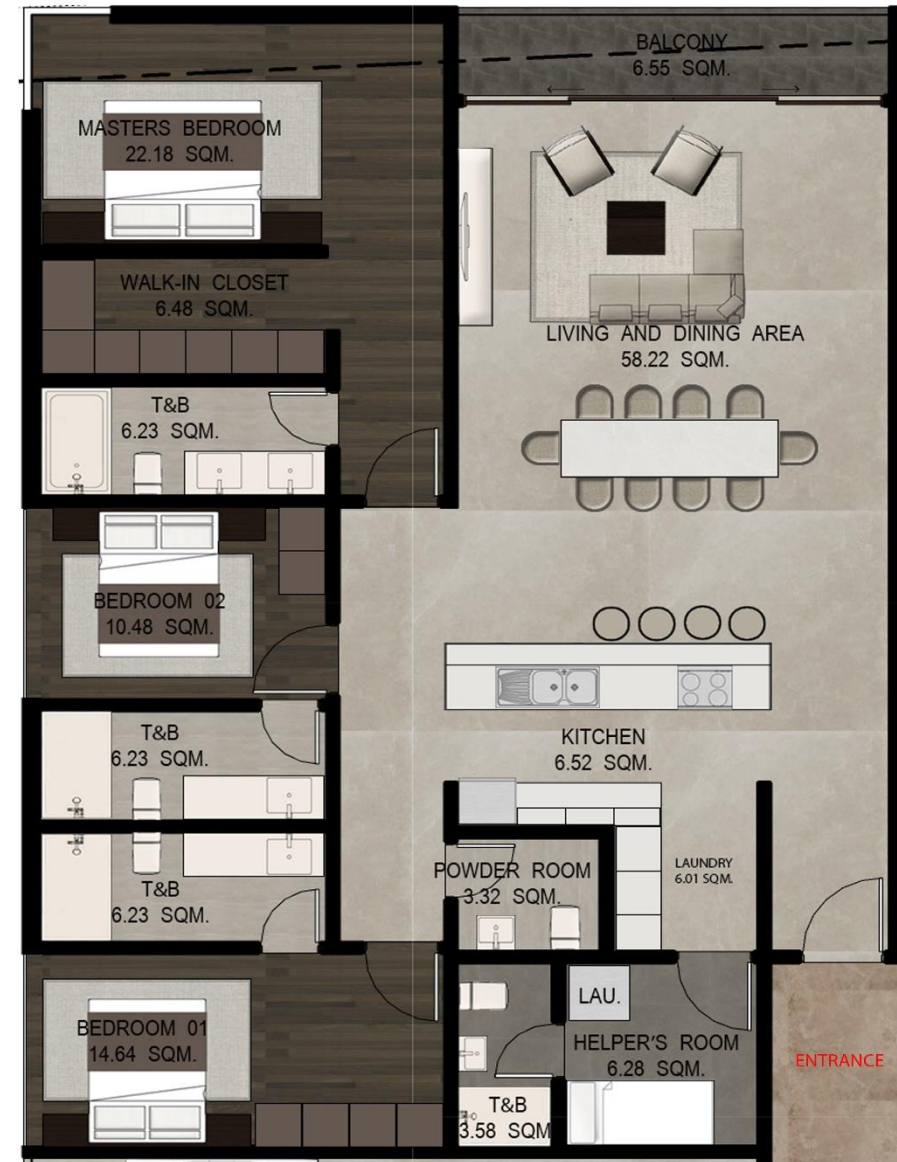

UNIT E

Unit	Area Breakdown	Area (SQM.)
E (3BR)	Living and Dining Area 客厅/饭厅	58.22
	Kitchen 厨房	6.52
	Laundry 洗衣房	6.01
	Powder Room 洗手间	3.32
	Helper Room 佣人房	6.82
	T&B 洗手间	3.58
	Masters Bedroom 主人房	22.18
	Walk in Closet 衣帽间	6.48
	T&B 主人房洗手间	6.23
	Bedroom 1 房间 1	14.64
	T&B1 洗手间 1	6.23
	Bedroom 2 房间 2	10.48
	T&B2 洗手间 2	6.23
	Balcony 凉台	6.55
	Total Area	163.49

CORNER 3 BEDROOM SUNSET UNIT (2 UNITS)