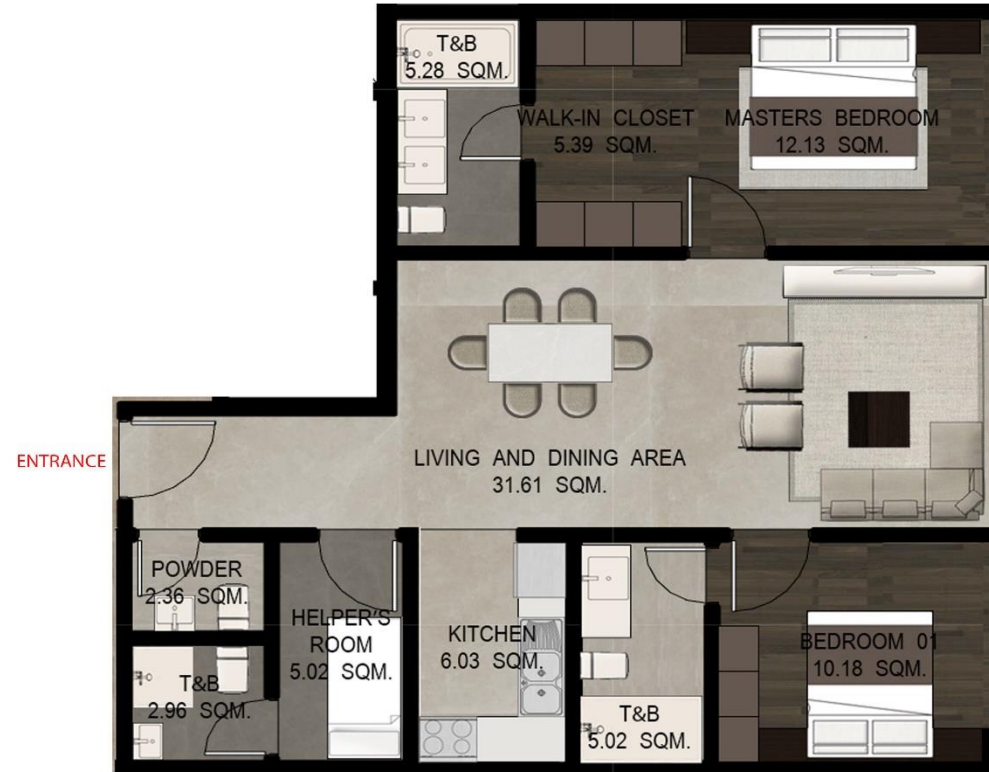

# UNIT D

Unit	Area Breakdown	Area (SQM.)
D (3BR)	Living and Dining Area 客厅/饭厅	58.22
	Kitchen 厨房	6.52
	Laundry 洗衣房	6.01
	Powder Room 洗手间	3.32
	Helper Room 佣人房	6.82
	T&B 洗手间	3.58
	Masters Bedroom 主人房	22.18
	Walk in Closet 衣帽间	6.48
	T&B 主人房洗手间	6.23
	Bedroom 1 房间 1	14.64
	T&B1 洗手间 1	6.23
	Bedroom 2 房间 2	10.48
	T&B2 洗手间 2	6.23
	Balcony 凉台	6.55
	Total Area	163.49

# UNIT E

Unit	Area Breakdown	Area (SQM.)
E (3BR)	Living and Dining Area 客厅/饭厅	58.22
	Kitchen 厨房	6.52
	Laundry 洗衣房	6.01
	Powder Room 洗手间	3.32
	Helper Room 佣人房	6.82
	T&B 洗手间	3.58
	Masters Bedroom 主人房	22.18
	Walk in Closet 衣帽间	6.48
	T&B 主人房洗手间	6.23
	Bedroom 1 房间 1	14.64
	T&B1 洗手间 1	6.23
	Bedroom 2 房间 2	10.48
	T&B2 洗手间 2	6.23
	Balcony 凉台	6.55
	Total Area	163.49

CORNER 3 BEDROOM SUNSET UNIT (2 UNITS)

# UNIT F

Unit	Area Breakdown	Area (SQM.)
F (2BR)	Living and Dining Area 客厅/饭厅	31.61
	Kitchen 厨房	6.03
	Powder Room 洗手间	2.36
	Helper Room 佣人房	5.02
	T&B 洗手间	2.96
	Masters Bedroom 主人房	12.13
	Walk in Closet 衣帽间	5.39
	T&B 主人房洗手间	5.28
	Bedroom 1 房间 1	10.18
	T&B1 洗手间 1	5.02
	Total Area	85.98