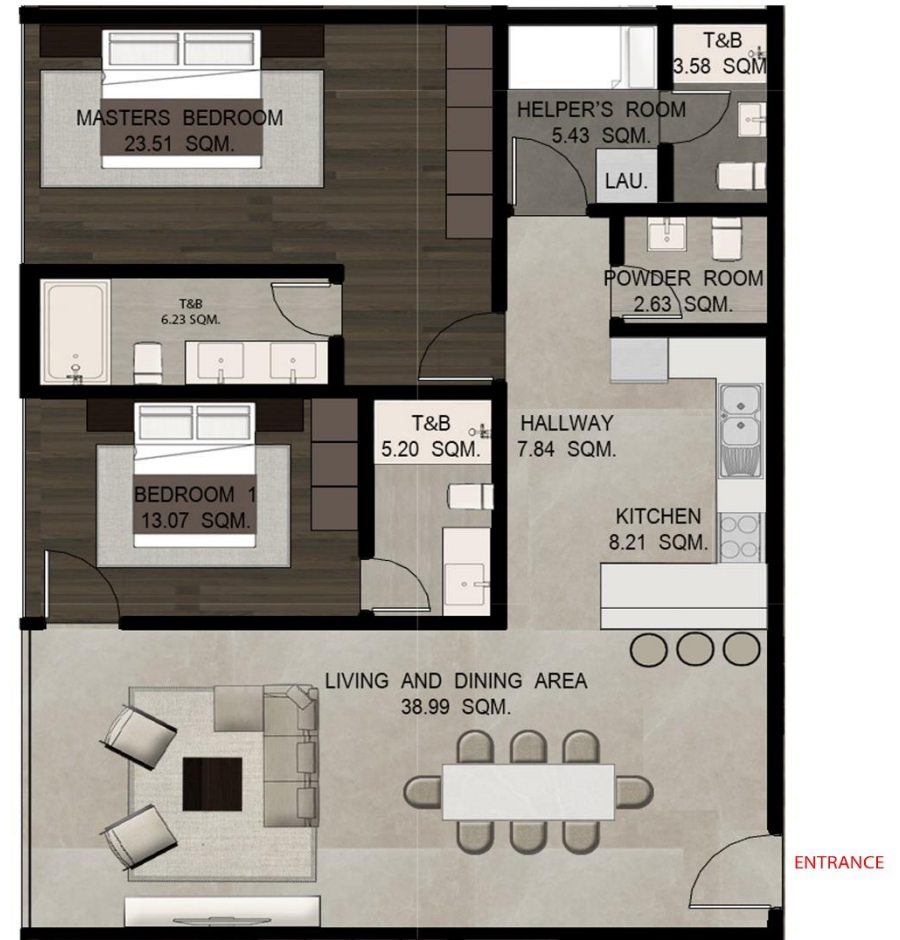

# UNIT A

Unit	Area Breakdown	Area (SQM.)
A (3BR)	Living and Dining Area 客厅/饭厅	61.01
	Kitchen 厨房	6.53
	Laundry 洗衣房	6.01
	Powder Room 洗手间	3.32
	Helper Room 佣人房	6.82
	T&B 洗手间	3.58
	Masters Bedroom 主人房	22.58
	Walk in Closet 衣帽间	8.71
	T&B 主人房洗手间	6.28
	Bedroom 1 房间1	14.64
	T&B 1 洗手间1	6.23
	Bedroom 2 房间2	10.48
	T&B 2 洗手间2	6.23
	Balcony 凉台	6.13
	<b>Total Area</b>	<b>168.55</b>

# UNIT B

Unit	Area Breakdown	Area (SQM.)
B (2BR)	Living and Dining Area 客厅/饭厅	38.99
	Kitchen 厨房	8.21
	Powder Room 洗手间	2.63
	Helper Room 佣人房	5.43
	T&B 洗手间	3.58
	Masters Bedroom 主人房	23.51
	T&B 主人房洗手间	6.23
	Bedroom 1 房间 1	13.07
	T&B 洗手间 1	5.2
	Hallway 走道	7.84
	Total Area	114.69

## 2 BEDROOM SOUTH SIDE UNIT (2 UNITS)

# UNIT C

Unit	Area Breakdown	Area (SQM.)
C (2BR)	Living and Dining Area 客厅/饭厅	38.99
	Kitchen 厨房	8.21
	Powder Room 洗手间	2.63
	Helper Room 佣人房	5.43
	T&B 洗手间	3.58
	Masters Bedroom 主人房	23.51
	T&B 主人房洗手间	6.23
	Bedroom 1 房间 1	13.07
	T&B 洗手间 1	5.2
	Hallway 走道	7.84
	Total Area	114.69