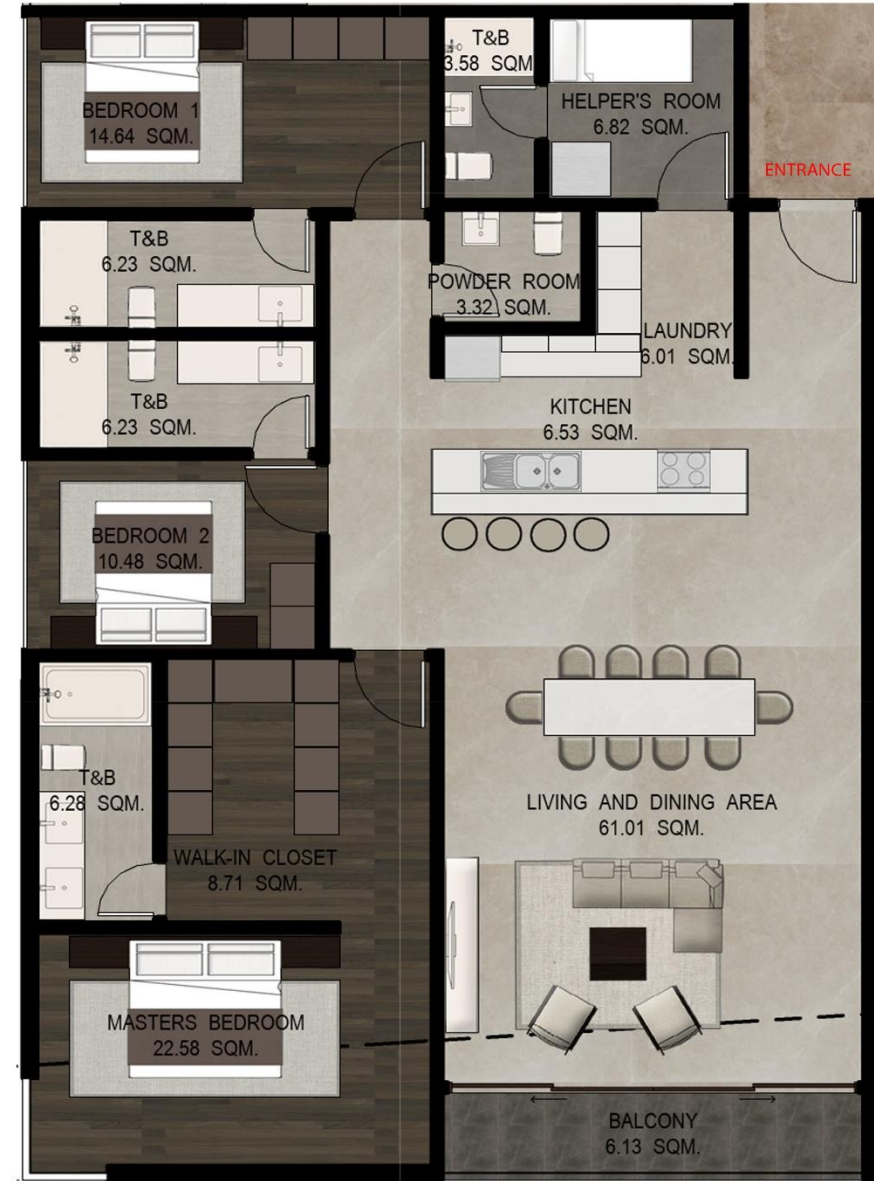

# TYPICAL FLOOR PLAN

# UNIT A

Unit	Area Breakdown	Area (SQM.)
A (3BR)	Living and Dining Area 客厅/饭厅	61.01
	Kitchen 厨房	6.53
	Laundry 洗衣房	6.01
	Powder Room 洗手间	3.32
	Helper Room 佣人房	6.82
	T&B 洗手间	3.58
	Masters Bedroom 主人房	22.58
	Walk in Closet 衣帽间	8.71
	T&B 主人房洗手间	6.28
	Bedroom 1 房间1	14.64
	T&B 1 洗手间1	6.23
	Bedroom 2 房间2	10.48
	T&B 2 洗手间2	6.23
	Balcony 凉台	6.13
	<b>Total Area</b>	<b>168.55</b>

# UNIT B

Unit	Area Breakdown	Area (SQM.)
B (2BR)	Living and Dining Area 客厅/饭厅	38.99
	Kitchen 厨房	8.21
	Powder Room 洗手间	2.63
	Helper Room 佣人房	5.43
	T&B 洗手间	3.58
	Masters Bedroom 主人房	23.51
	T&B 主人房洗手间	6.23
	Bedroom 1 房间 1	13.07
	T&B 洗手间 1	5.2
	Hallway 走道	7.84
	Total Area	114.69