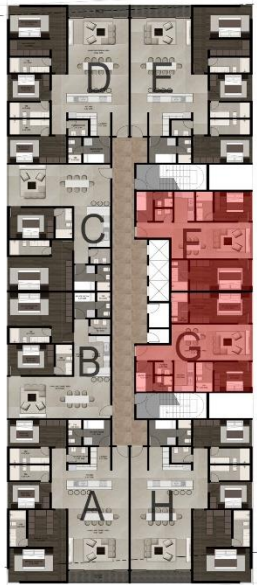

# TYPICAL FLOOR PLAN

# UNIT D

Unit	Area Breakdown	Area (SQM.)
D (3BR)	Living and Dining Area 客厅/饭厅	58.22
	Kitchen 厨房	6.52
	Laundry 洗衣房	6.01
	Powder Room 洗手间	3.32
	Helper Room 佣人房	6.82
	T&B 洗手间	3.58
	Masters Bedroom 主人房	22.18
	Walk in Closet 衣帽间	6.48
	T&B 主人房洗手间	6.23
	Bedroom 1 房间 1	14.64
	T&B1 洗手间 1	6.23
	Bedroom 2 房间 2	10.48
	T&B2 洗手间 2	6.23
	Balcony 凉台	6.55
	Total Area	163.49

# UNIT E

Unit	Area Breakdown	Area (SQM.)
E (3BR)	Living and Dining Area 客厅/饭厅	58.22
	Kitchen 厨房	6.52
	Laundry 洗衣房	6.01
	Powder Room 洗手间	3.32
	Helper Room 佣人房	6.82
	T&B 洗手间	3.58
	Masters Bedroom 主人房	22.18
	Walk in Closet 衣帽间	6.48
	T&B 主人房洗手间	6.23
	Bedroom 1 房间 1	14.64
	T&B1 洗手间 1	6.23
	Bedroom 2 房间 2	10.48
	T&B2 洗手间 2	6.23
	Balcony 凉台	6.55
	Total Area	163.49

# UNIT F

Unit	Area Breakdown	Area (SQM.)
F (2BR)	Living and Dining Area 客厅/饭厅	31.61
	Kitchen 厨房	6.03
	Powder Room 洗手间	2.36
	Helper Room 佣人房	5.02
	T&B 洗手间	2.96
	Masters Bedroom 主人房	12.13
	Walk in Closet 衣帽间	5.39
	T&B 主人房洗手间	5.28
	Bedroom 1 房间 1	10.18
	T&B1 洗手间 1	5.02
	Total Area	85.98