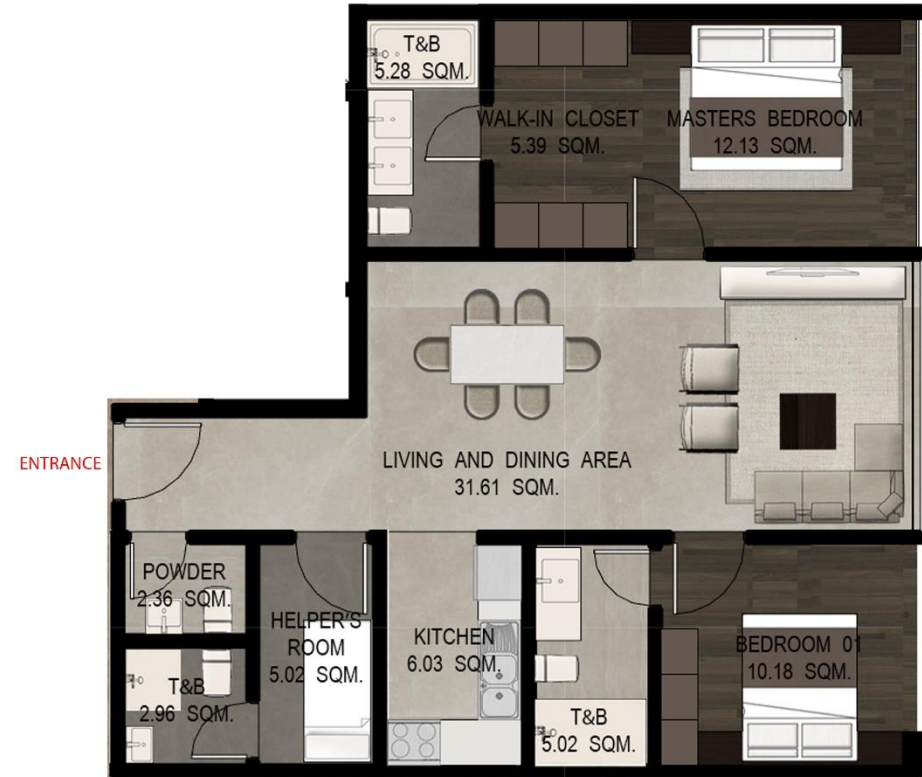

# TYPICAL FLOOR PLAN

# UNIT B

Unit	Area Breakdown	Area (SQM.)
B (2BR)	Living and Dining Area 客厅/饭厅	38.99
	Kitchen 厨房	8.21
	Powder Room 洗手间	2.63
	Helper Room 佣人房	5.43
	T&B 洗手间	3.58
	Masters Bedroom 主人房	23.51
	T&B 主人房洗手间	6.23
	Bedroom 1 房间 1	13.07
	T&B 洗手间 1	5.2
	Hallway 走道	7.84
	Total Area	114.69

# UNIT F

Unit	Area Breakdown	Area (SQM.)
F (2BR)	Living and Dining Area 客厅/饭厅	31.61
	Kitchen 厨房	6.03
	Powder Room 洗手间	2.36
	Helper Room 佣人房	5.02
	T&B 洗手间	2.96
	Masters Bedroom 主人房	12.13
	Walk in Closet 衣帽间	5.39
	T&B 主人房洗手间	5.28
	Bedroom 1 房间 1	10.18
	T&B1 洗手间 1	5.02
	Total Area	85.98

# UNIT G

Unit	Area Breakdown	Area (SQM.)
G (2BR)	Living and Dining Area 客厅/饭厅	31.61
	Kitchen 厨房	6.03
	Powder Room 洗手间	2.36
	Helper Room 佣人房	5.02
	T&B 洗手间	2.96
	Masters Bedroom 主人房	12.13
	Walk in Closet 衣帽间	5.39
	T&B 主人房洗手间	5.28
	Bedroom 1 房间 1	10.18
	T&B1 洗手间 1	5.02
	Total Area	85.98